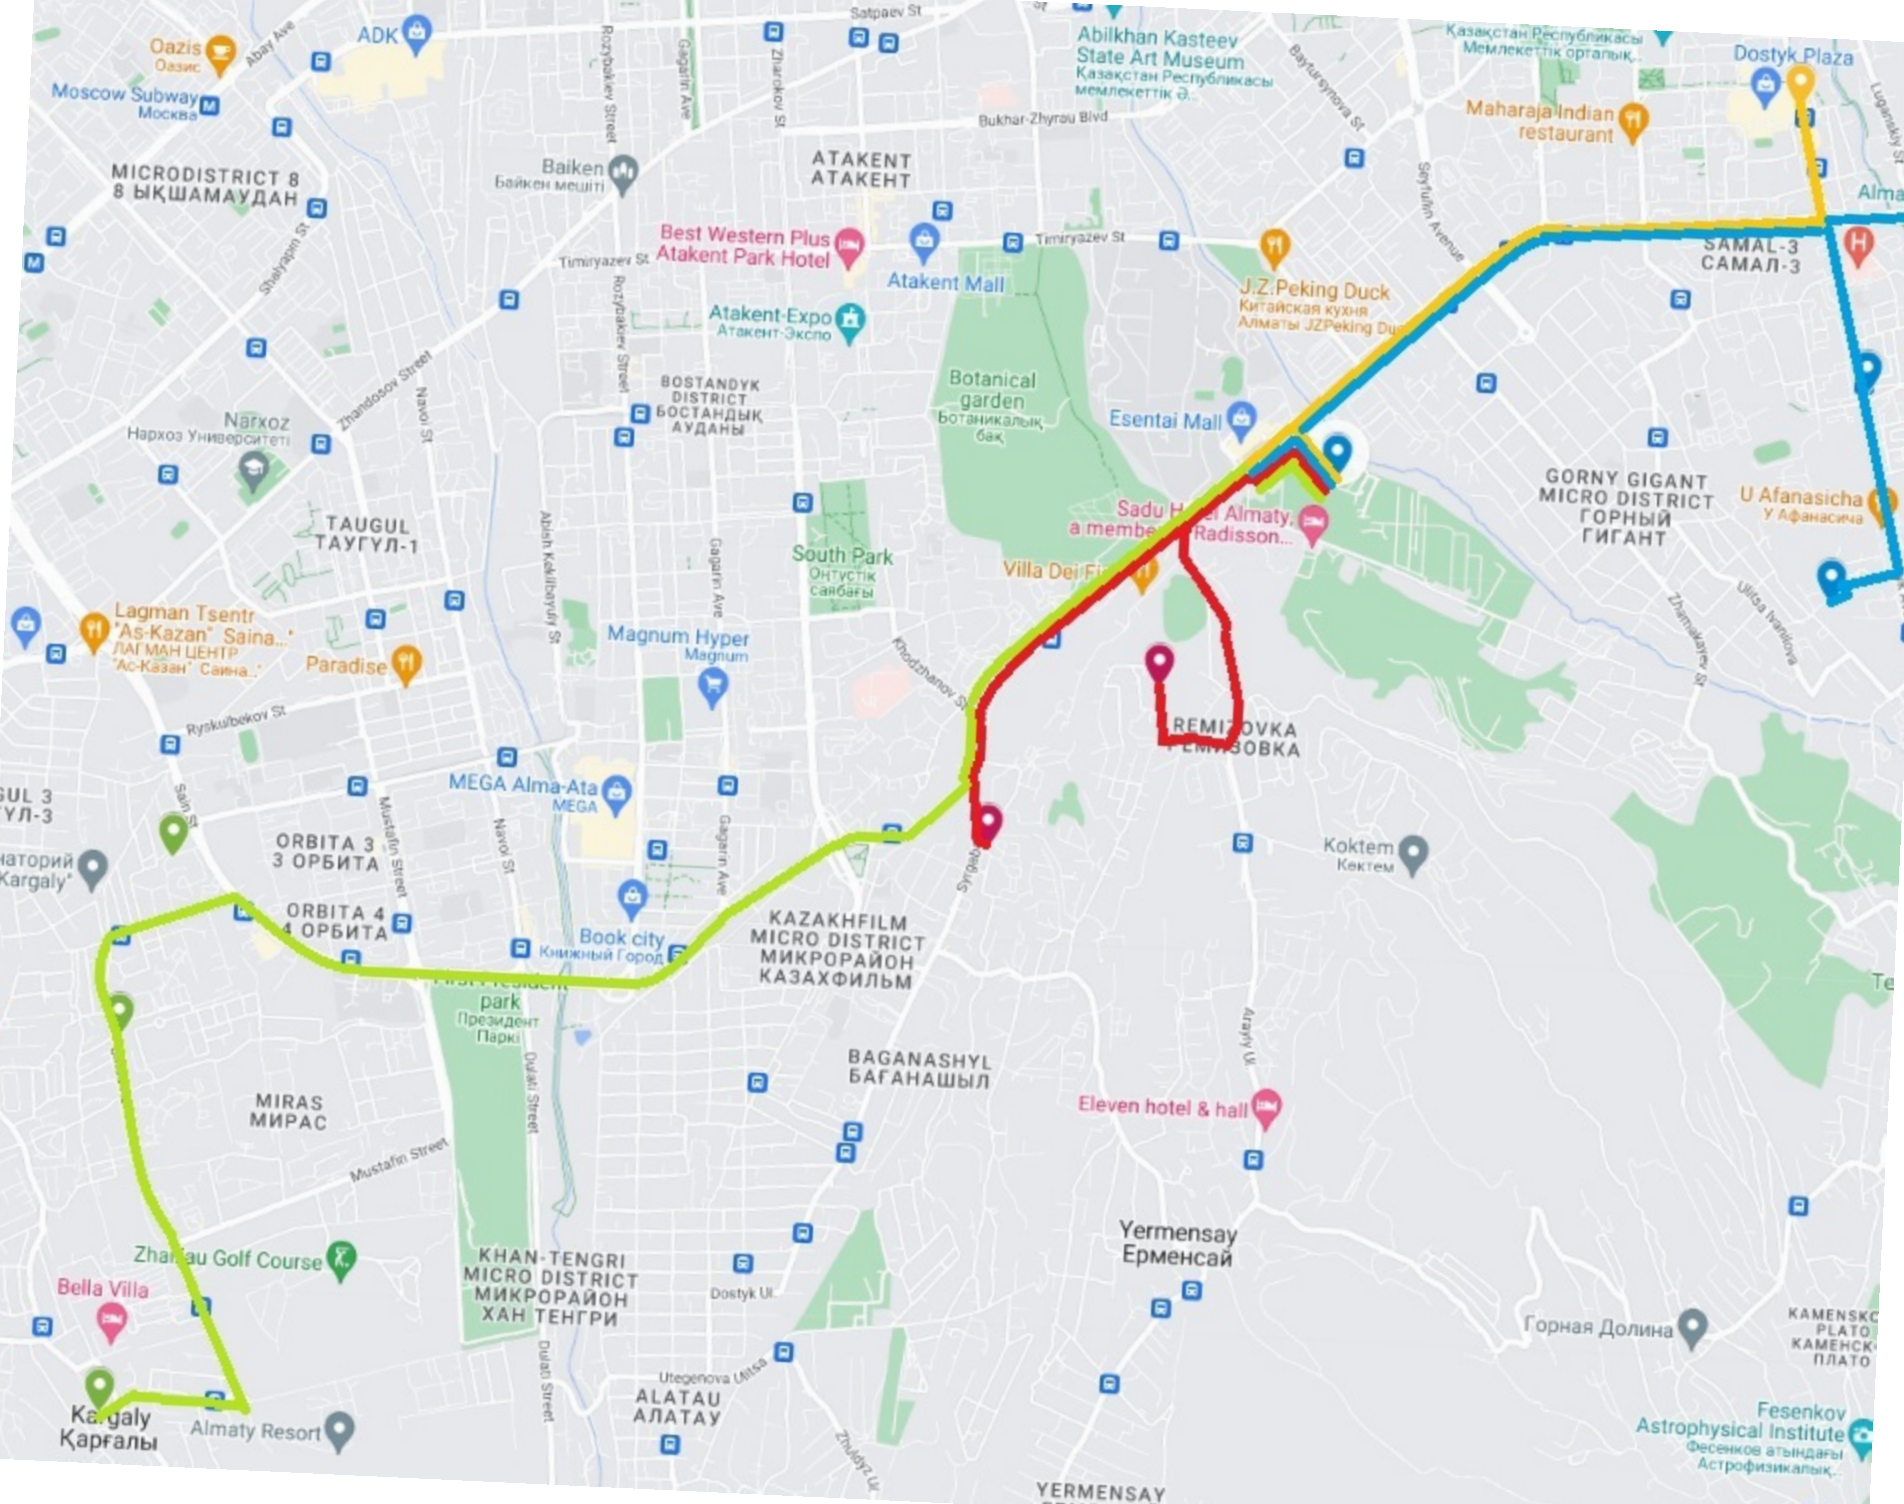

Haileybury Almaty

*Pick Up 2  
(8.45 am)*

MICRODISTRICT 8  
8 ЫҚШАМАУДАН

ATAKENT  
АТАКЕНТ

Best Western Plus  
Atakent Park Hotel

Atakent-Expo  
Атакент-Экспо

BOSTANDYK  
DISTRICT  
БОСТАНДЫҚ  
АУДАНЫ

Botanical garden  
Ботаникалық  
бақ

Green route line	
Pick Up 2	
# Stop	Departure
1 BS Kenesary Khan St	<b>7:50</b>
2 BS Bobek School	<b>8:00</b>
3 AC Apple Town	<b>8:10</b>
<b>Arrival at the School 8:45</b>	

Blue route line	
Жиналу маршруты 2	
# Аялдама	Кету
1 "Совмин" тұрғын үй кешені	<b>7:55</b>
2 Омарова көшесі аялдамасы	<b>8:00</b>
<b>Мектепке келу 8:30</b>	

Blue route line	
Маршрут сбора 2	
# Остановка	Отправление
1 ЖК "Совмин"	<b>7:55</b>
2 ОП Улица Омаровой	<b>8:00</b>
<b>Прибытие в школу 8:30</b>	

Green route line	
Маршрут сбора 2	
# Остановка	Отправление
1 ОП Кенесары хана	<b>7:50</b>
2 ОП Школа "Бобек"	<b>8:00</b>
3 ЖК "Apple Town"	<b>8:10</b>
<b>Прибытие в школу 8:45</b>	

Orange route line	
аршрут сбора 2	
# Остановка	Отправление
1 ОП Жолдасбекова (Dostyk Plaza)	7:55
<b>Прибытие в школу</b>	<b>8:25</b>

Time for each stop +/- 1 min\*/Әр аялдамадағы уақыт +/- 1 минут\*/Время на каждую остановку +/- 1 минута\*